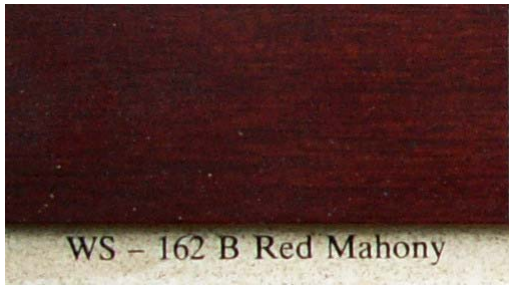

WS - 162 B Yellow.BB

WS - 162 B Dark Mahony

WS - 162 B Coffee Brown

WS - 162 B Salak Brown

WS - 162 B Candy Yellow

WS - 162 B Rotan Pink

WS - 162 B Cocoa Brown

WS - 162 B Rotan Grey

WS - 162 B Red Mahony

WS - 162 B Tea Brown

WS - 162 B Brown KJ

WS - 162 B Walnut Brown

ANTIQ 1

ANTIQ 2

GEOGEMBRE BORA BORA

GEOGEMBRE 1